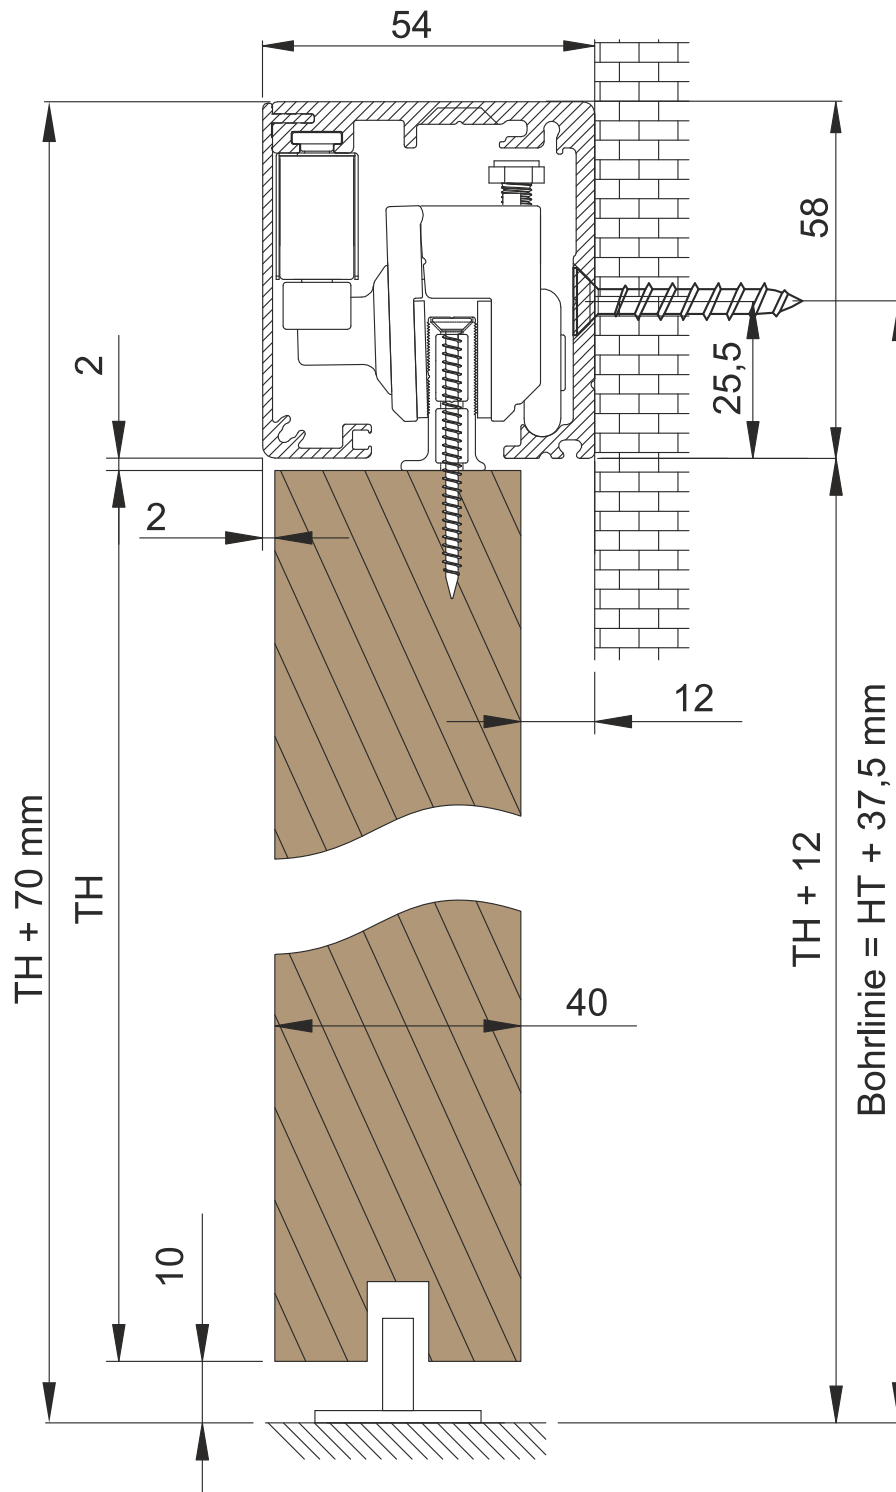

Schnitt Schiebetürbeschlagset LSD 5
 - Wandmontage -
 für Glasschiebetür

LSD 5	Stand: 12/2024

Schnitt Schiebetürbeschlagset LSD 5
 - Wandmontage -
 für Holzschiebetür

LSD 5	Stand: 12/2024