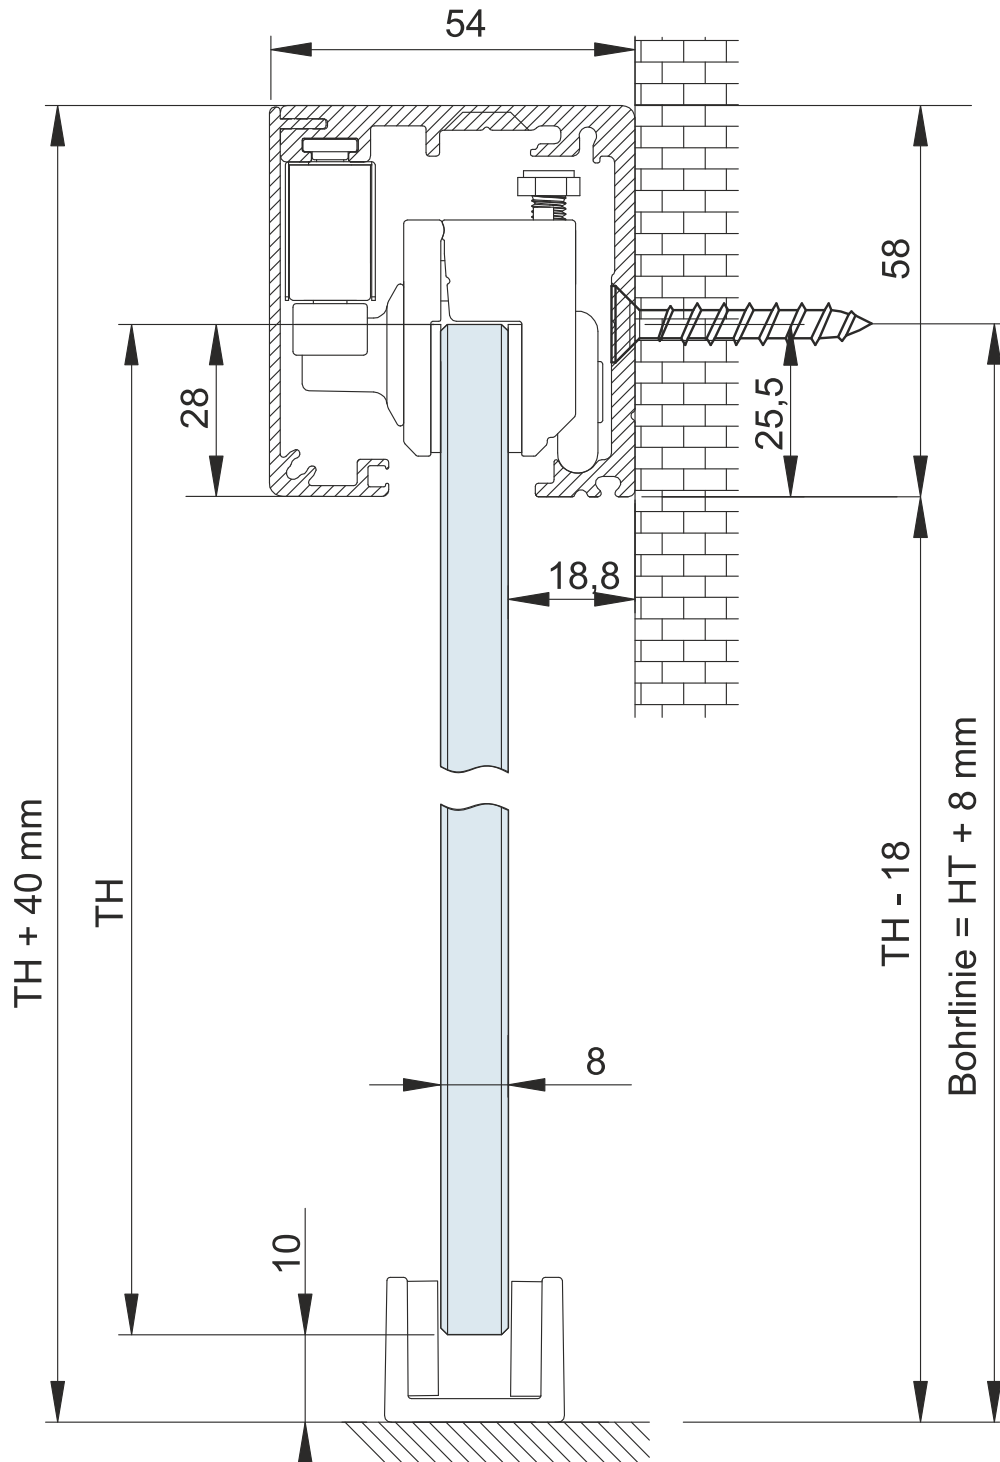

Schnitt Schiebetürbeschlagset LSD 5
 - Wandmontage -
 für Glasschiebetür

LSD 5	Stand: 12/2024

Schnitt Schiebetürbeschlagset LSD 5
 - Wandmontage -
 für Holzschiebetür

LSD 5	Stand: 12/2024